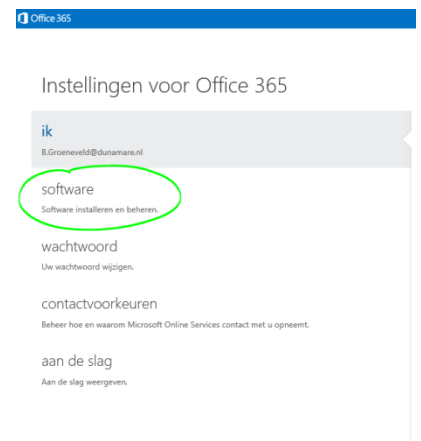

Installatie Office 2013

Je zult zelf Office moeten installeren op je device. De benodigde licentie is al aan jouw naam gekoppeld. Als dit niet zo is, dan kun je dit vragen aan de ICT-beheerder van jouw school.

1. Klik op  om de Internet Explorer te openen op de PC/laptop/tablet waar je Office op wilt installeren.
2. Browse naar de pagina <http://portal.microsoftonline.com>
3. Login met je school email adres. Klik op aangemeld blijven. Je school emailadres is: voornaam.achternaam@montessori-aerdenhout.nl, bv truus.deBoer@montessori-aerdenhout.nl
4. Een extra inlogschermb verschijnt. Log in met je school e-mailadres en wachtwoord.

Je bent nu ingelogd in je e-mail mailbox.

5. Klik vervolgens rechtsboven op het radartje dat naast je naam staat
6. Klik op *Instellingen voor Office 365*
7. Klik op *Software*

Office 365

software

Office

Lync