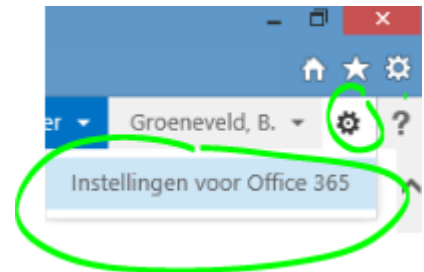

Installatie Office 2013

Je zult zelf Office moeten installeren op je device. De benodigde licentie is al aan jouw naam gekoppeld. Als dit niet zo is, dan kun je dit vragen aan de ICT-beheerder van jouw school.

Je bent nu ingelogd in je e-mail mailbox.

5. Klik vervolgens rechtsboven op het radartje dat naast je naam staat
6. Klik op *Instellingen voor Office 365*
7. Klik op *Software*

Office 365

software

Office

Lync